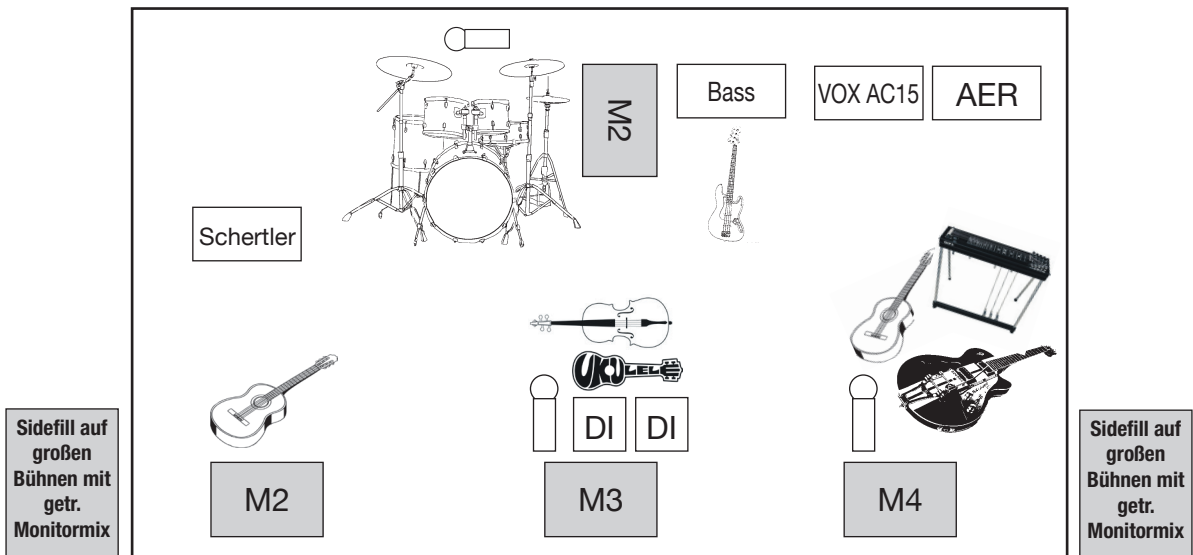

FIDI

Stage Plot

Pultbelegung

CH	INSTR	MIC
1	Kick	SM Beta 91
2	Snare	SM 57
3	HiHat	AKG 391
4	Tom 1	Sennh. 521
5	Tom 2	Sennh. 521
6	Overhead	AKG 391
7	Overhead	AKG 391
8	Bass DI	XLR
9	Ac. Guitar	Schertler JAM 200 mit DI-Ausgang
10	Ac. Guitar / Dobro	AER Compact 60 III BK mit DI-Ausgang
11	Pedal Steel Guitar / E-Guitar	SM 57 am VOX AC15
12	Ukulele	DI
13	Cello	DI
14	Vocal	SM 58
15	Vocal	SM 58
16	Vocal	SM 58